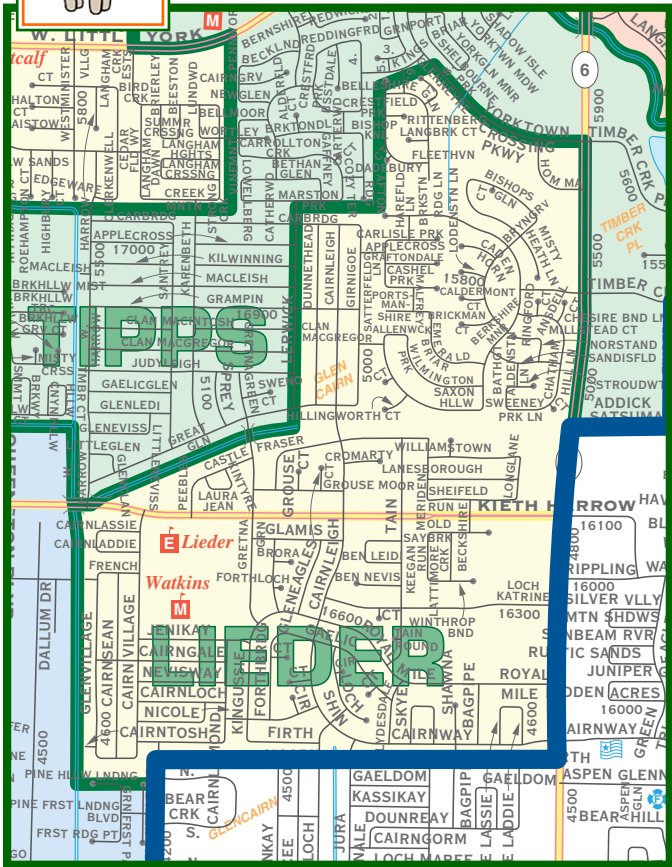

LIEDER ELEMENTARY

© KEY MAPS, INC. 2017 - Permit #494

17003 KIETH HARROW BLVD. - HOUSTON, TEXAS 77084
281-463-5928